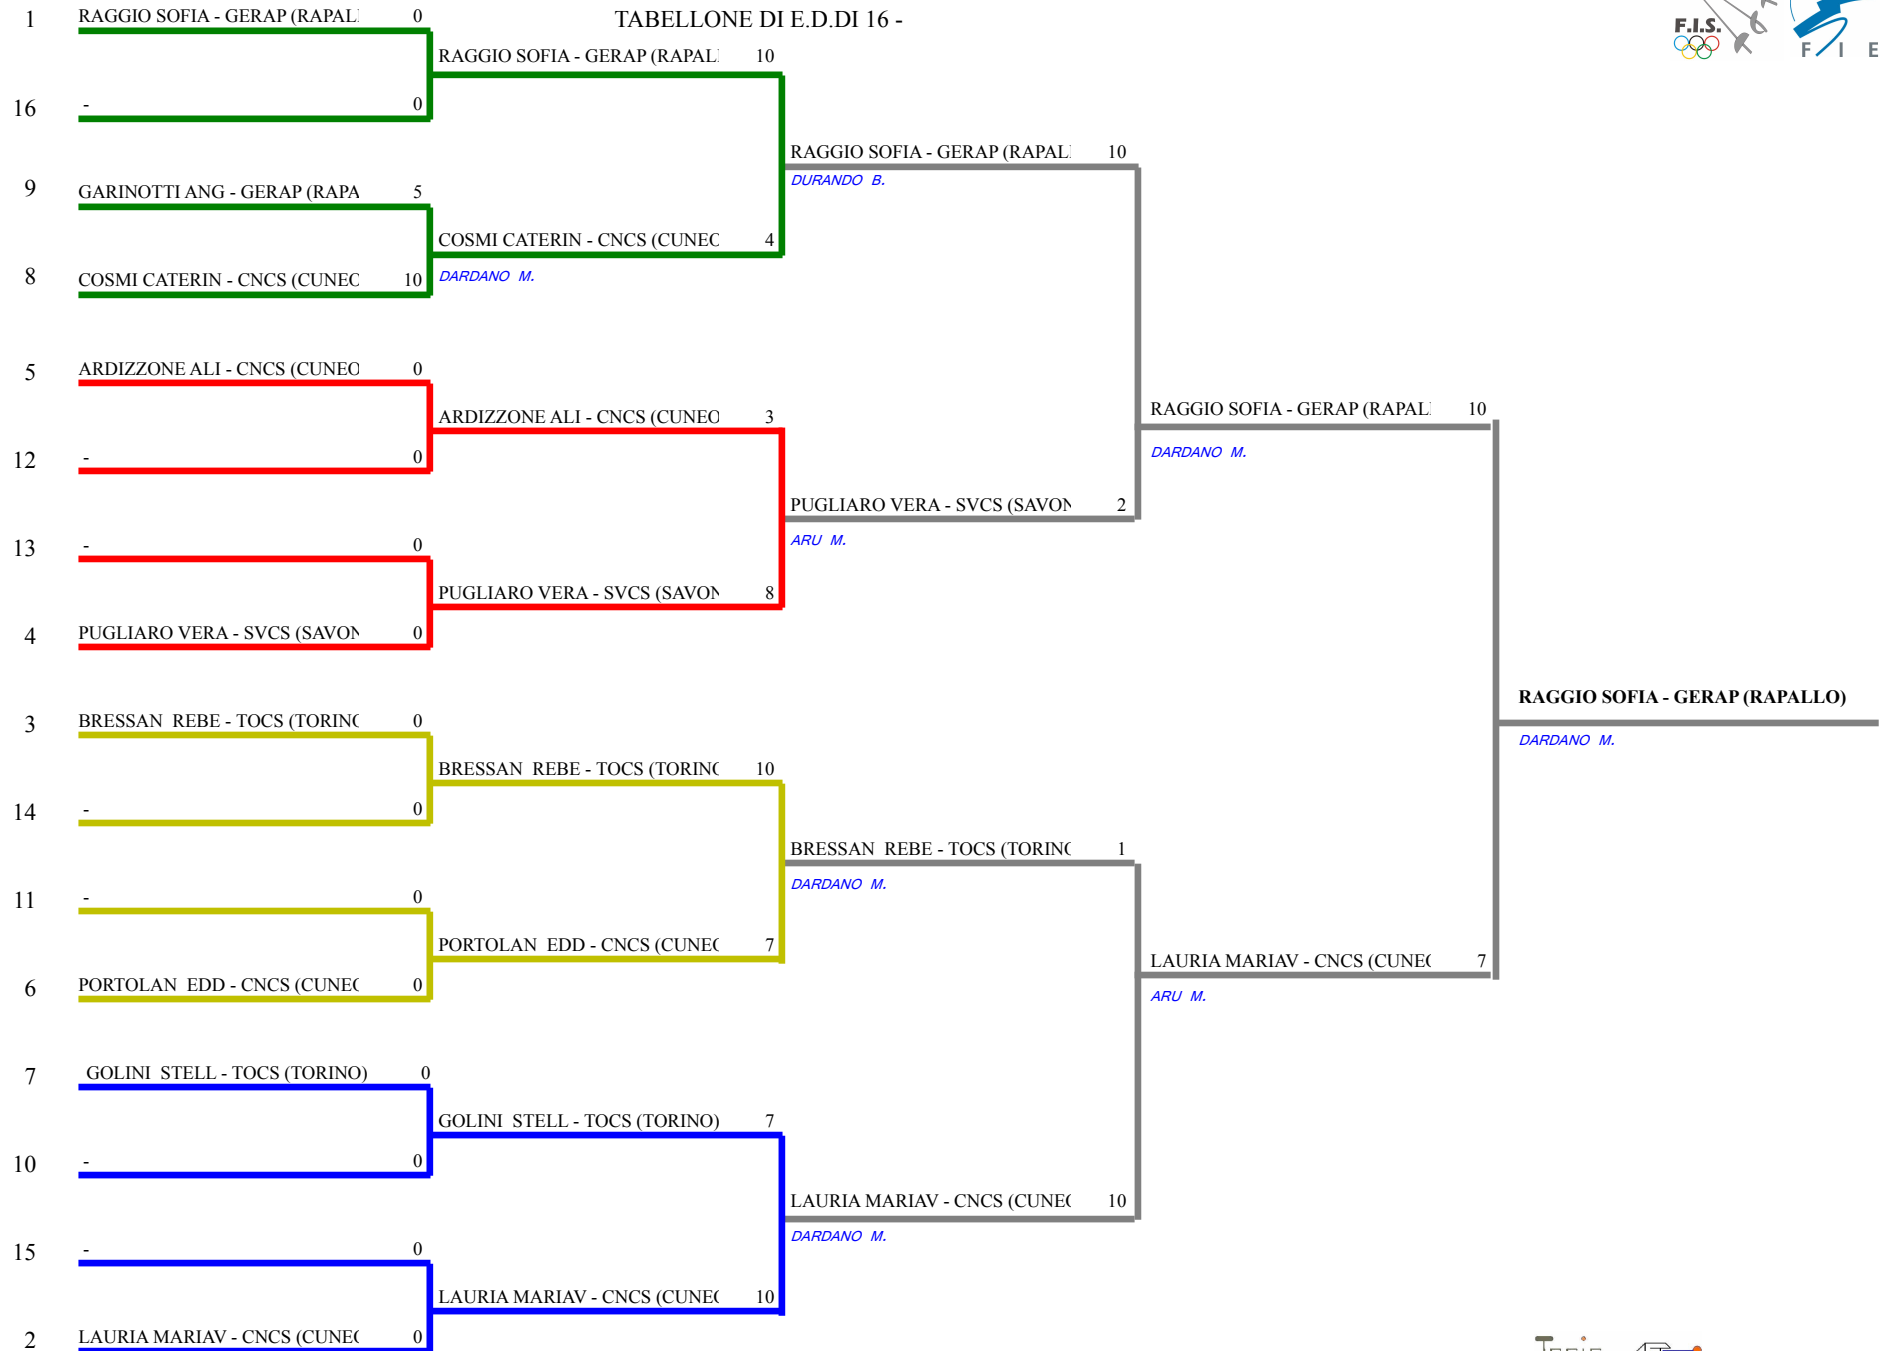

Fioretto femminile Giovanissime

TABELLONE DI E.D.DI 16 -

<u>Num.FIS</u>	<u>Cognome</u>	<u>Nome</u>	<u>Società</u>	Sf.1	Sf.2	Sf.3	Sf.4	Sf.5	Sf.6	Sf.7	<u>Punt.</u>	<u>Diff.</u>	<u>Stocc.</u>	
Girone N. 1														
1	671432	LAURIA	MARIAVITTORIA	CNCS		1	V	V	V	V	V	0,830	16	26
2	658661	MADRIGNANI	BENEDETTA	SPCS	V		4	V	V	V	V	0,830	19	29
3	646044	BIBITE	BEATRICE	SVCS	3	V		V	4	V	V	0,670	11	27
4	666175	COSMI	CATERINA	CNCS	1	2	1		3	V	V	0,330	-6	17
5	672005	BRESSAN	REBECCA	TOCS	1	1	V	V		V	V	0,670	1	22
6	665847	GARINOTTI	ANGELICA	GERAP	0	1	1	3	2		V	0,170	-14	12
7	671437	DANIELE	REBECCA MARIA	ATCSA	0	0	0	0	2	1		0,000	-27	3
Girone N. 2														
1	646880	PORTOLAN	EDDA	CNCS		v3	2	1	V	2		0,400	-3	13
2	659804	ARDIZZONE	ALICE	CNCS	1		V	0	V	V		0,600	0	16
3	652012	PUGLIARO	VERA	SVCS	V	4		0	V	V		0,600	6	19
4	645335	RAGGIO	SOFIA	GERAP	V	V	V		V	V		1,000	23	25
5	671412	ZINI	DOMIZIANA	GERAP	0	3	0	0		0		0,000	-22	3
6	664802	GOLINI	STELLA	TOCS	V	1	1	1	V			0,400	-4	13